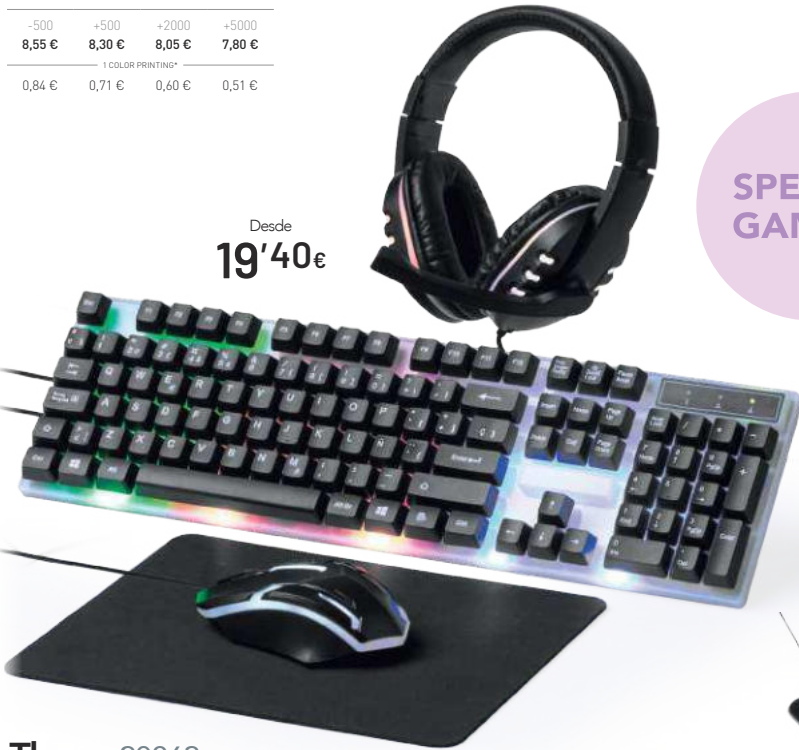

**SPECIAL
GAMERS**

Desde
19'40€

Thrym 20863

Set Gamer. Luces Led Multicolor. Conexión USB. Teclado. Ratón Óptico. Auriculares Conexión Jack 3,5 mm.
Alfombrilla Poliéster/ Silicona, Antideslizante.

Set Gamer. Luces Led Multicolor. Conexão USB. Teclado. Rato Óptico. Auscultadores Conexão Jack 3,5 mm. Tapete Rato Poliéster/ Silicóne. Anti-Deslizante.

Gamer Set. Multicolour Led Lights. USB Connection. Keyboard. Mouse Optical. Headphones 3,5 mm Jack Socket.
Mousepad Polyester/ Silicóne. Anti-Slip.

43,9 x 3,2 x 12,6 cm 10 Print Code: F(1)

-500	+500	+2000	+5000
22 €	21 €	20,50 €	19,40 €
1 COLOR PRINTING*			
0,84 €	0,71 €	0,60 €	0,51 €

Desde
5'90€