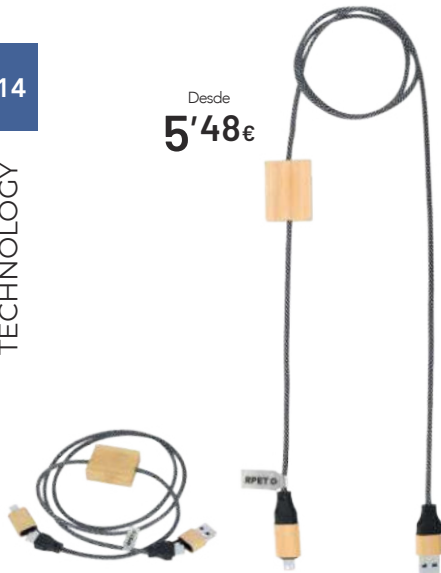

Desde
5'48€

Segers 21884

PD
POWER
DELIVERY

2-in-1
MICRO USB &
LIGHTNING

Cable Cargador. Bambú/ Poliéster RPET. Apto para transferir datos. Conexión Micro USB, Tipo C y Lightning PD 60W.

Cabo Carregador. Bambu/ Poliéster RPET. Adequado para transferência de dados. Conexão Micro USB, Tipo C e Lightning PD 60W.

Charging Cable. Bamboo/ Polyester RPET. Suitable for data transfer. Micro USB, Type C and Lightning Connection PD 60W.

105 x 3.4 x 1 cm 250 / 50 Print Code: D(4), L1

-500	+500	+2000	+5000
6,30 €	6 €	5,75 €	5,48 €
1 COLOR PRINTING*			
0,58 €	0,46 €	0,37 €	0,31 €