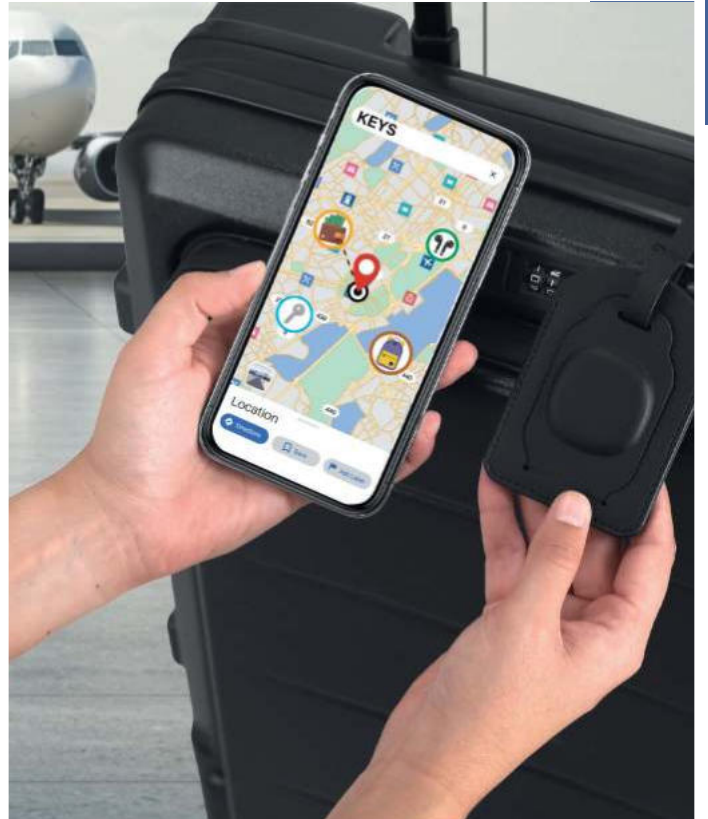

02 | TECHNOLOGY

Mantén tus objetos localizables en todo momento. Cuentan con **sistema de conexión dual**, totalmente compatible con **Apple Find My** y **Android Find Hub**, permitiéndote rastrear tus pertenencias en tiempo real.

Mantenha os seus objetos localizáveis a qualquer momento. Contam com um **sistema de conexão dupla**, totalmente compatível com **Apple Find My** e o **Android Find Hub**, permitindo-lhe rastrear os seus pertences em tempo real.