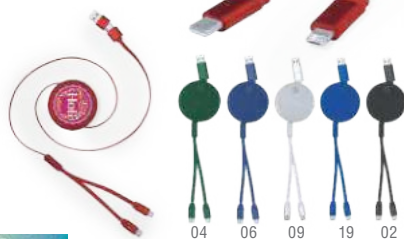

Freud 20845

Cable Cargador. Aluminio Reciclado. Cable Extensible. Conexión Micro USB, Tipo C y Lightning 5V DC 2.4A.

Cabo Carregador. Alumínio Reciclado. Cabo Extensível. Conexão Micro USB, Tipo C e Lightning 5V DC 2.4A.

Charging Cable. Recycled Aluminium. Extendable Cable. Micro USB, Type C and Lightning Connection 5V DC 2.4A.

92 x 6 x 1.4 cm 200 / 100 Print Code: D(1), L1, W

-500	+500	+2000	+5000
5,60 €	5,40 €	5,20 €	4,95 €
1 COLOR PRINTING*			
0,58 €	0,46 €	0,37 €	0,31 €