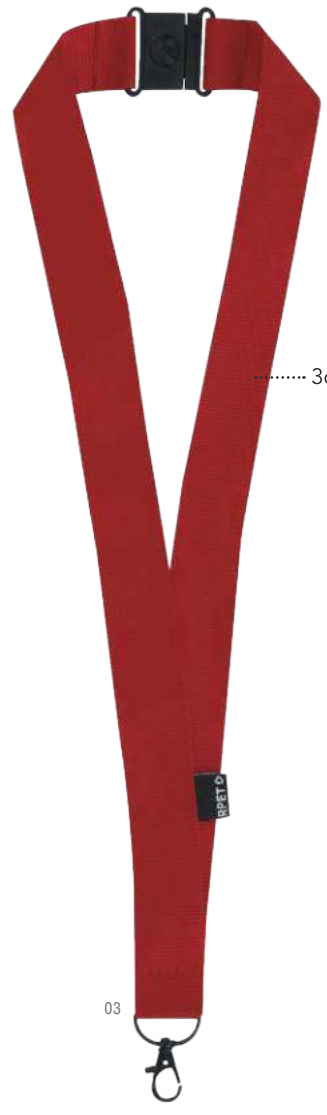

03

..... 3cm

01 02 04 06 19

DTF
PRINTING

Dycoun 22149

Lanyard. Poliéster RPET. Cierre Seguridad.

Lanyard. Poliéster RPET. Fecho Segurança.

Lanyard. Polyester RPET. Safety Catch.

3 x 50 cm 600 / 50
Print Code: G(1), N(8), R, DTF1

-500	+500	+2000	+5000
0,49 €	0,47 €	0,45 €	0,43 €
1 COLOR PRINTING*			
1 €	0,87 €	0,76 €	0,68 €