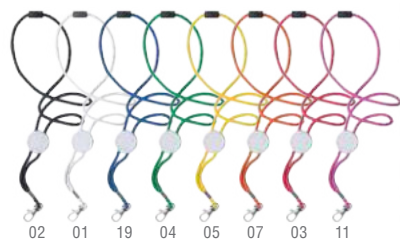

Desde
0'59€

Perux 5047

Lanyard. Poliéster. Cierre Seguridad.

Lanyard. Poliéster. Fecho Segurança.

Lanyard. Polyester. Safety Catch.

3.2 x 50 cm 600 / 100 Print Code: D(1), V

-500	+500	+2000	+5000
0,66 €	0,64 €	0,62 €	0,59 €
1 COLOR PRINTING*			
0,58 €	0,46 €	0,37 €	0,31 €

Desde
0'98€

Gibons 20929

Lanyard. Algodón/ Bambú. Cierre Seguridad.

Lanyard. Algodão/ Bambu. Fecho Segurança.

Lanyard. Cotton/ Bamboo. Safety Catch.

3.2 x 50 cm 600 / 100 Print Code: D(1), L1

-500	+500	+2000	+5000
1,09 €	1,05 €	1,01 €	0,98 €
1 COLOR PRINTING*			
0,58 €	0,46 €	0,37 €	0,31 €

Desde
0'09€

03

01

19

02

05

04

Alter 4344

Identificador. PVC.

Identificador. PVC.

Id Badge. PVC.

11 x 9,5 cm 1000 / 100 Print Code: C(1)

-500	+500	+2000	+5000
0,11 €	0,10 €	0,095 €	0,09 €
1 COLOR PRINTING*			
0,46 €	0,36 €	0,30 €	0,25 €

Bizzot 4826

Identificador. PVC.

Identificador. PVC.

Id Badge. PVC.

8.4 x 12.1 cm 2000 / 200 Print Code: C(1)

-500	+500	+2000	+5000
0,089 €	0,086 €	0,083 €	0,08 €
1 COLOR PRINTING*			
0,46 €	0,36 €	0,30 €	0,25 €

Desde
0'08€

Ifem 9169

Identificador. PVC.

Identificador. PVC.

Id Badge. PVC.

10 x 9 cm 2000 / 200 Print Code: C(1)

-500	+500	+2000	+5000
0,077 €	0,075 €	0,072 €	0,07 €
1 COLOR PRINTING*			
0,46 €	0,36 €	0,30 €	0,25 €

Desde
0'07€

Skoll 20639

Identificador. PVC.

Identificador. PVC.

Id Badge. PVC.

11.3 x 18 cm 1000 / 200 Print Code: C(1)

-500	+500	+2000	+5000
0,145 €	0,14 €	0,135 €	0,13 €
1 COLOR PRINTING*			
0,46 €	0,36 €	0,30 €	0,25 €

Desde
0'13€

Made in Europe

Binem 2643

Identificador Semillas. Cartón Reciclado. Tarjeta Papel Semilla. Flores Silvestres.

Identificador Sementes. Cartão Reciclado. Cartão Papel de Semente. Flores silvestres.

Seeds Id Badge. Recycled Cardboard. Card Seed Paper. Wildflowers.

11.3 x 9.3 cm 1000 / 250 Print Code: B(1)

-500	+500	+2000	+5000
0,97 €	0,94 €	0,92 €	0,89 €
1 COLOR PRINTING*			
0,36 €	0,29 €	0,23 €	0,18 €