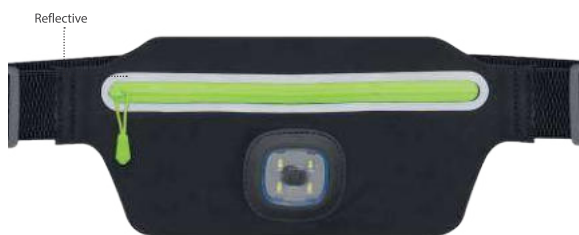

Crown 9639

Riñonera. Poliéster 420D.

Pochete. Poliéster 420D.

Waistbag. Polyester 420D.

29 x 10 x 6 cm 200 / 10
Print Code: G(1), N(8)

-500	+500	+2000	+5000
1,54 €	1,49 €	1,44 €	1,39 €

1 COLOR PRINTING*			
1 €	0,87 €	0,76 €	0,68 €

NEW!
Desde
9'85€

Jotham 22458

Riñonera. Poliéster. 4 Ledes. 3 Posiciones de Luz. Batería 300 mAh.

Bolsa de Cintura. Poliéster. 4 Ledes. 3 Posições de Luz. Batería 300 mAh.

Waistbag. Polyester. 4 Ledes. 3 Light Modes. Battery 300 mAh.

25 x 12 cm 100 / 50 Print Code: N(8)

-500	+500	+2000	+5000
11,10 €	10,70 €	10,30 €	9,85 €

1 COLOR PRINTING*			
1,40 €	1,16 €	0,92 €	0,84 €

Desde
1'90€